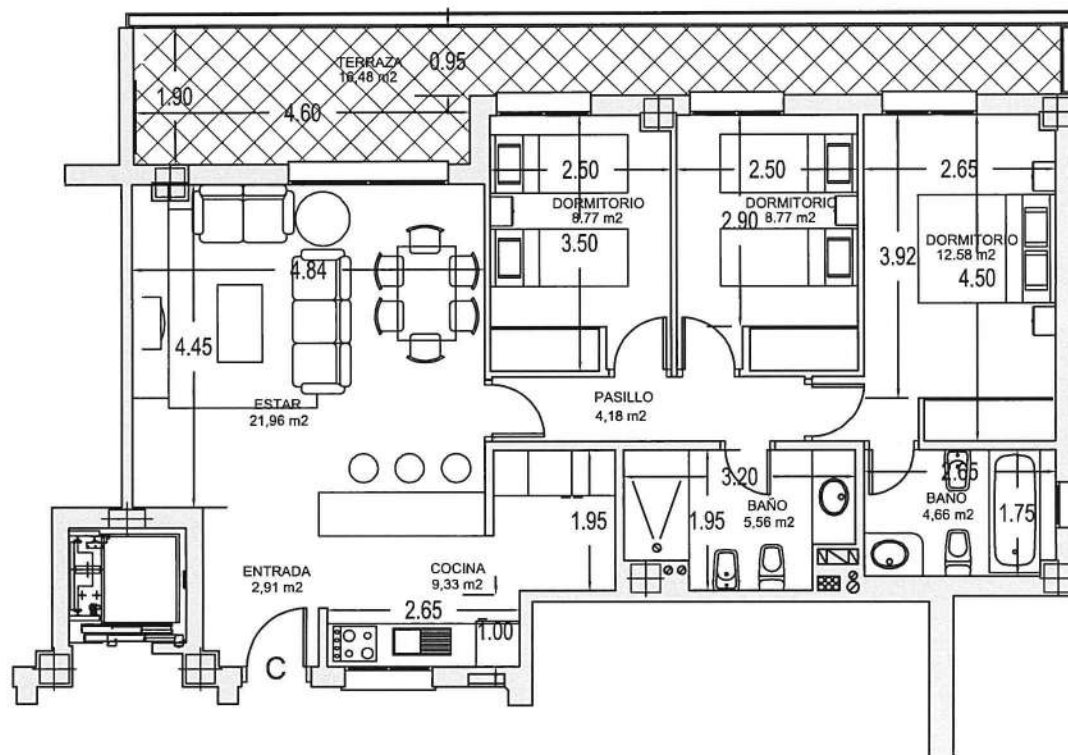

RESIDENCIAL ZAUDIUM - VIVIENDA: 1º C

CUADRO DE SUPERFICIES

SUPERFICIES ÚTILES

Entrada	2.91
Estar	21.96
Cocina	9.33
Pasillo	4.18
Dormitorio 1	8.77
Dormitorio 2	8.77
Baño	5.56
Dormitorio Ppal	12.58
Baño Suite	4.66

Total útil 78.72

Terraza 16.48

SUPERFICIES CONSTRUIDAS

Total CONST. 90.15

Total PPZZCC 111.20

ANEXOS

TRASTERO 3

PARKING 6

CALLE DE LA LUNA. PARCELA RLM1-E1.PP SUS-1
TOMARES (SEVILLA)

ESCALA 1:100